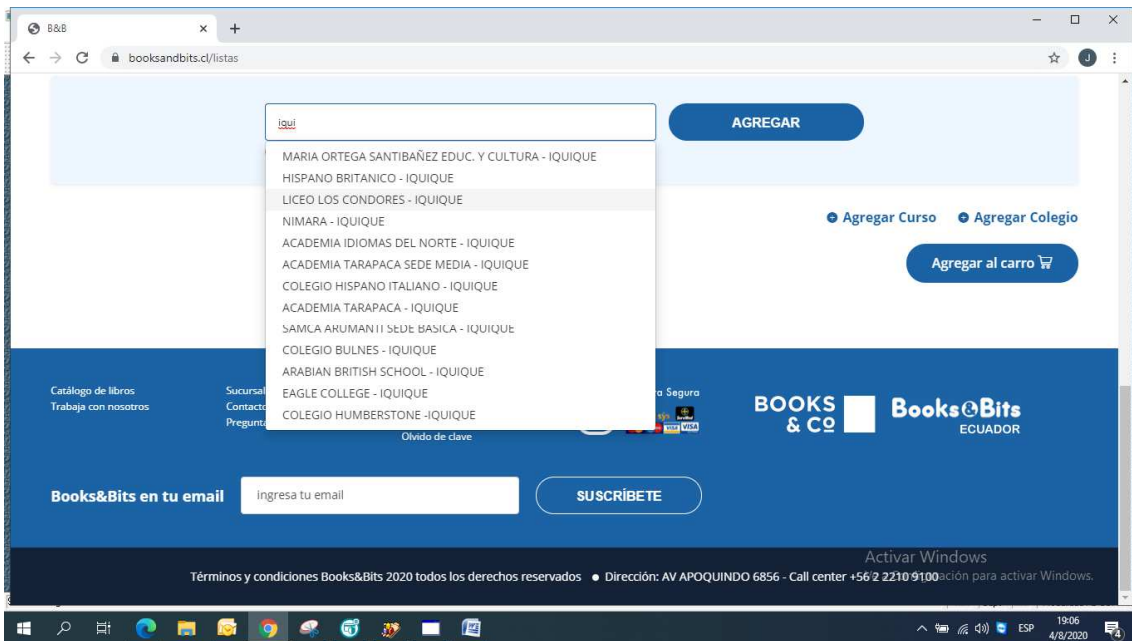

5.- Elige otro curso o colegio y agrega textos que necesitas, puedes agregar más de 2 cursos y más de 2 colegios