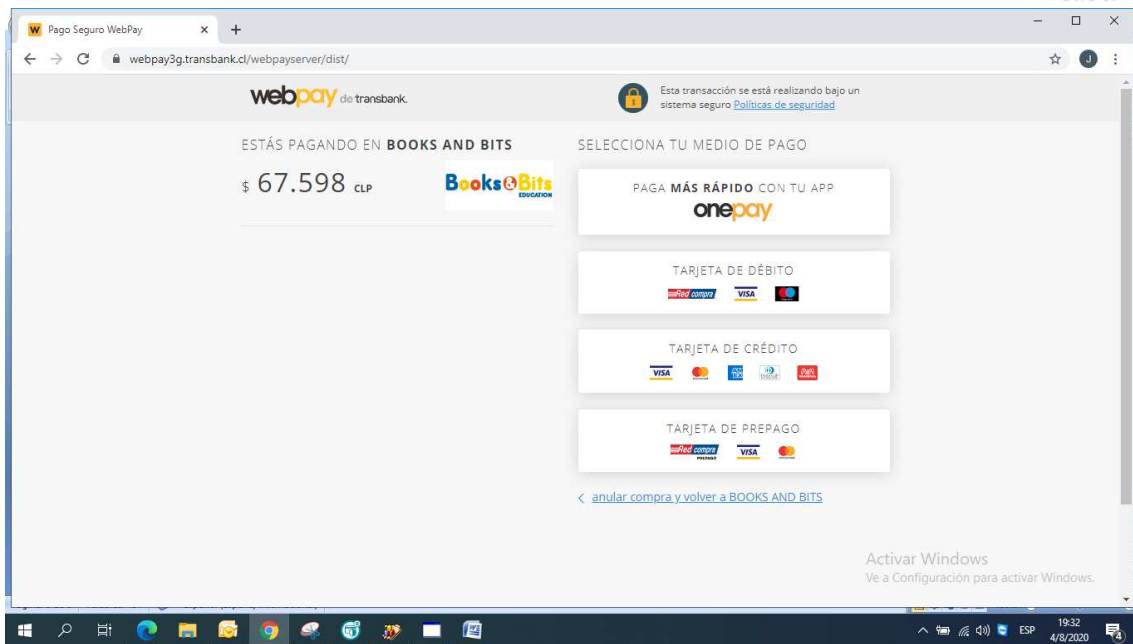

12.- El tiempo de entrega es de 6 días en regiones y 5 días en la RM. Te llegarán correos del avance de tu compra.

Gracias por preferirnos.