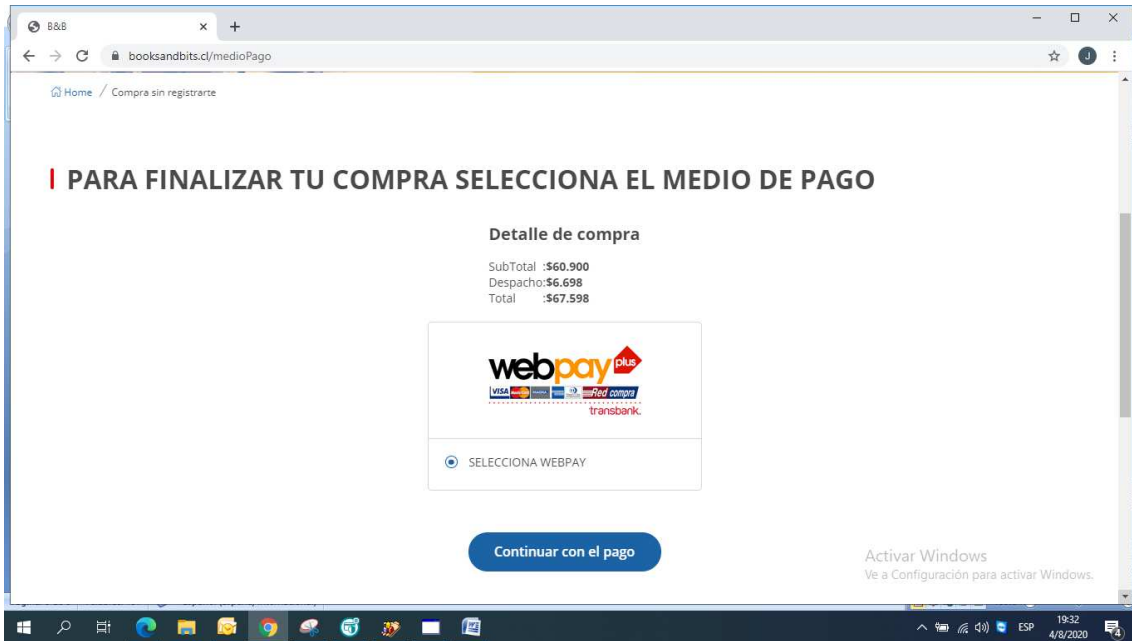

11.- Elige la tarjeta de pago que más te acomode y finaliza la compra