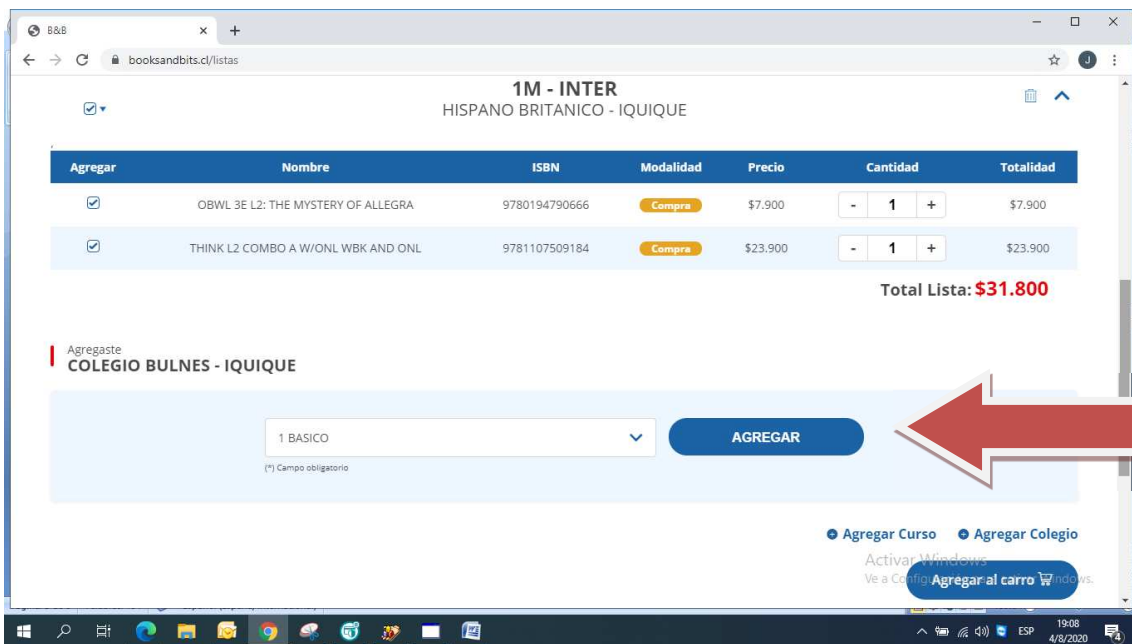

Total Lista: **\$23.900**

Agregar Curso Agregar Colegio

Agregar al carro

4.- Puedes agregar otros cursos del mismo colegio o agregar un colegio nuevo.

Buscaste
HISPANO BRITANICO - IQUIQUE

AGREGAR CURSO AGREGAR COLEGIO

1M - INTER
HISPANO BRITANICO - IQUIQUE

Agregar	Nombre	ISBN	Modalidad	Precio	Cantidad	Totalidad
<input checked="" type="checkbox"/>	OBWL 3E L2: THE MYSTERY OF ALLEGRA	9780194790666	Compra	\$7.900	- 1 +	\$7.900
<input checked="" type="checkbox"/>	THINK L2 COMBO A W/ONL WBK AND ONL	9781107509184	Compra	\$23.900	- 1 +	\$23.900

Total Lista: **\$31.800**

Agregar Curso Agregar Colegio

Agregar al carro

5.- Elige otro curso o colegio y agrega textos que necesitas, puedes agregar más de 2 cursos y más de 2 colegios

6.- Agrega toda la compra al carro