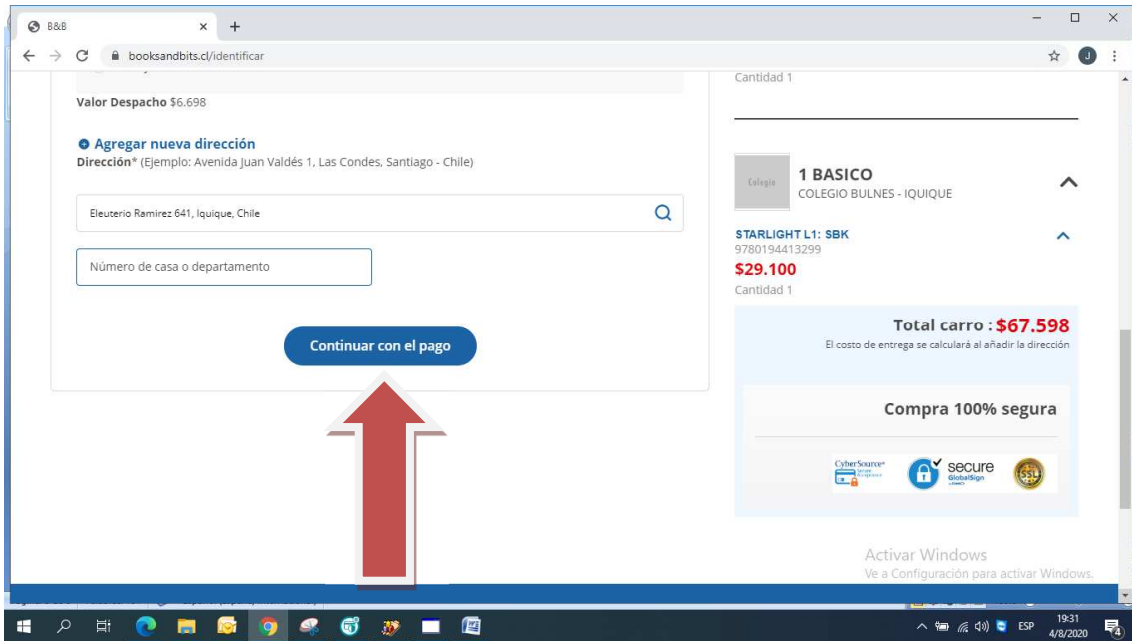

10.- Ingresas dirección de despacho para calcular el valor y continuar con el pago.